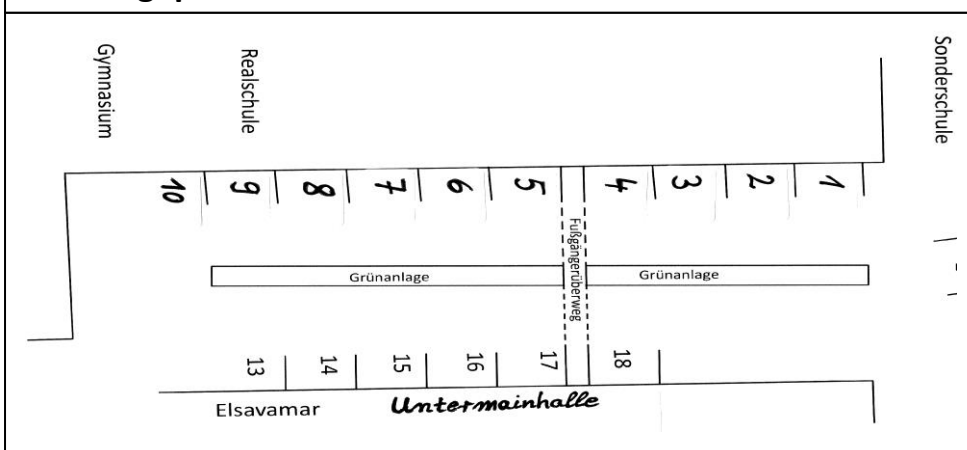

Lageplan zu den Bushaltestellen am Schulzentrum

Wir möchten, dass Du gut ankommst! 😊 😊 😊

Klaus Becker (Unterstufenbetreuer) und die Tutoren